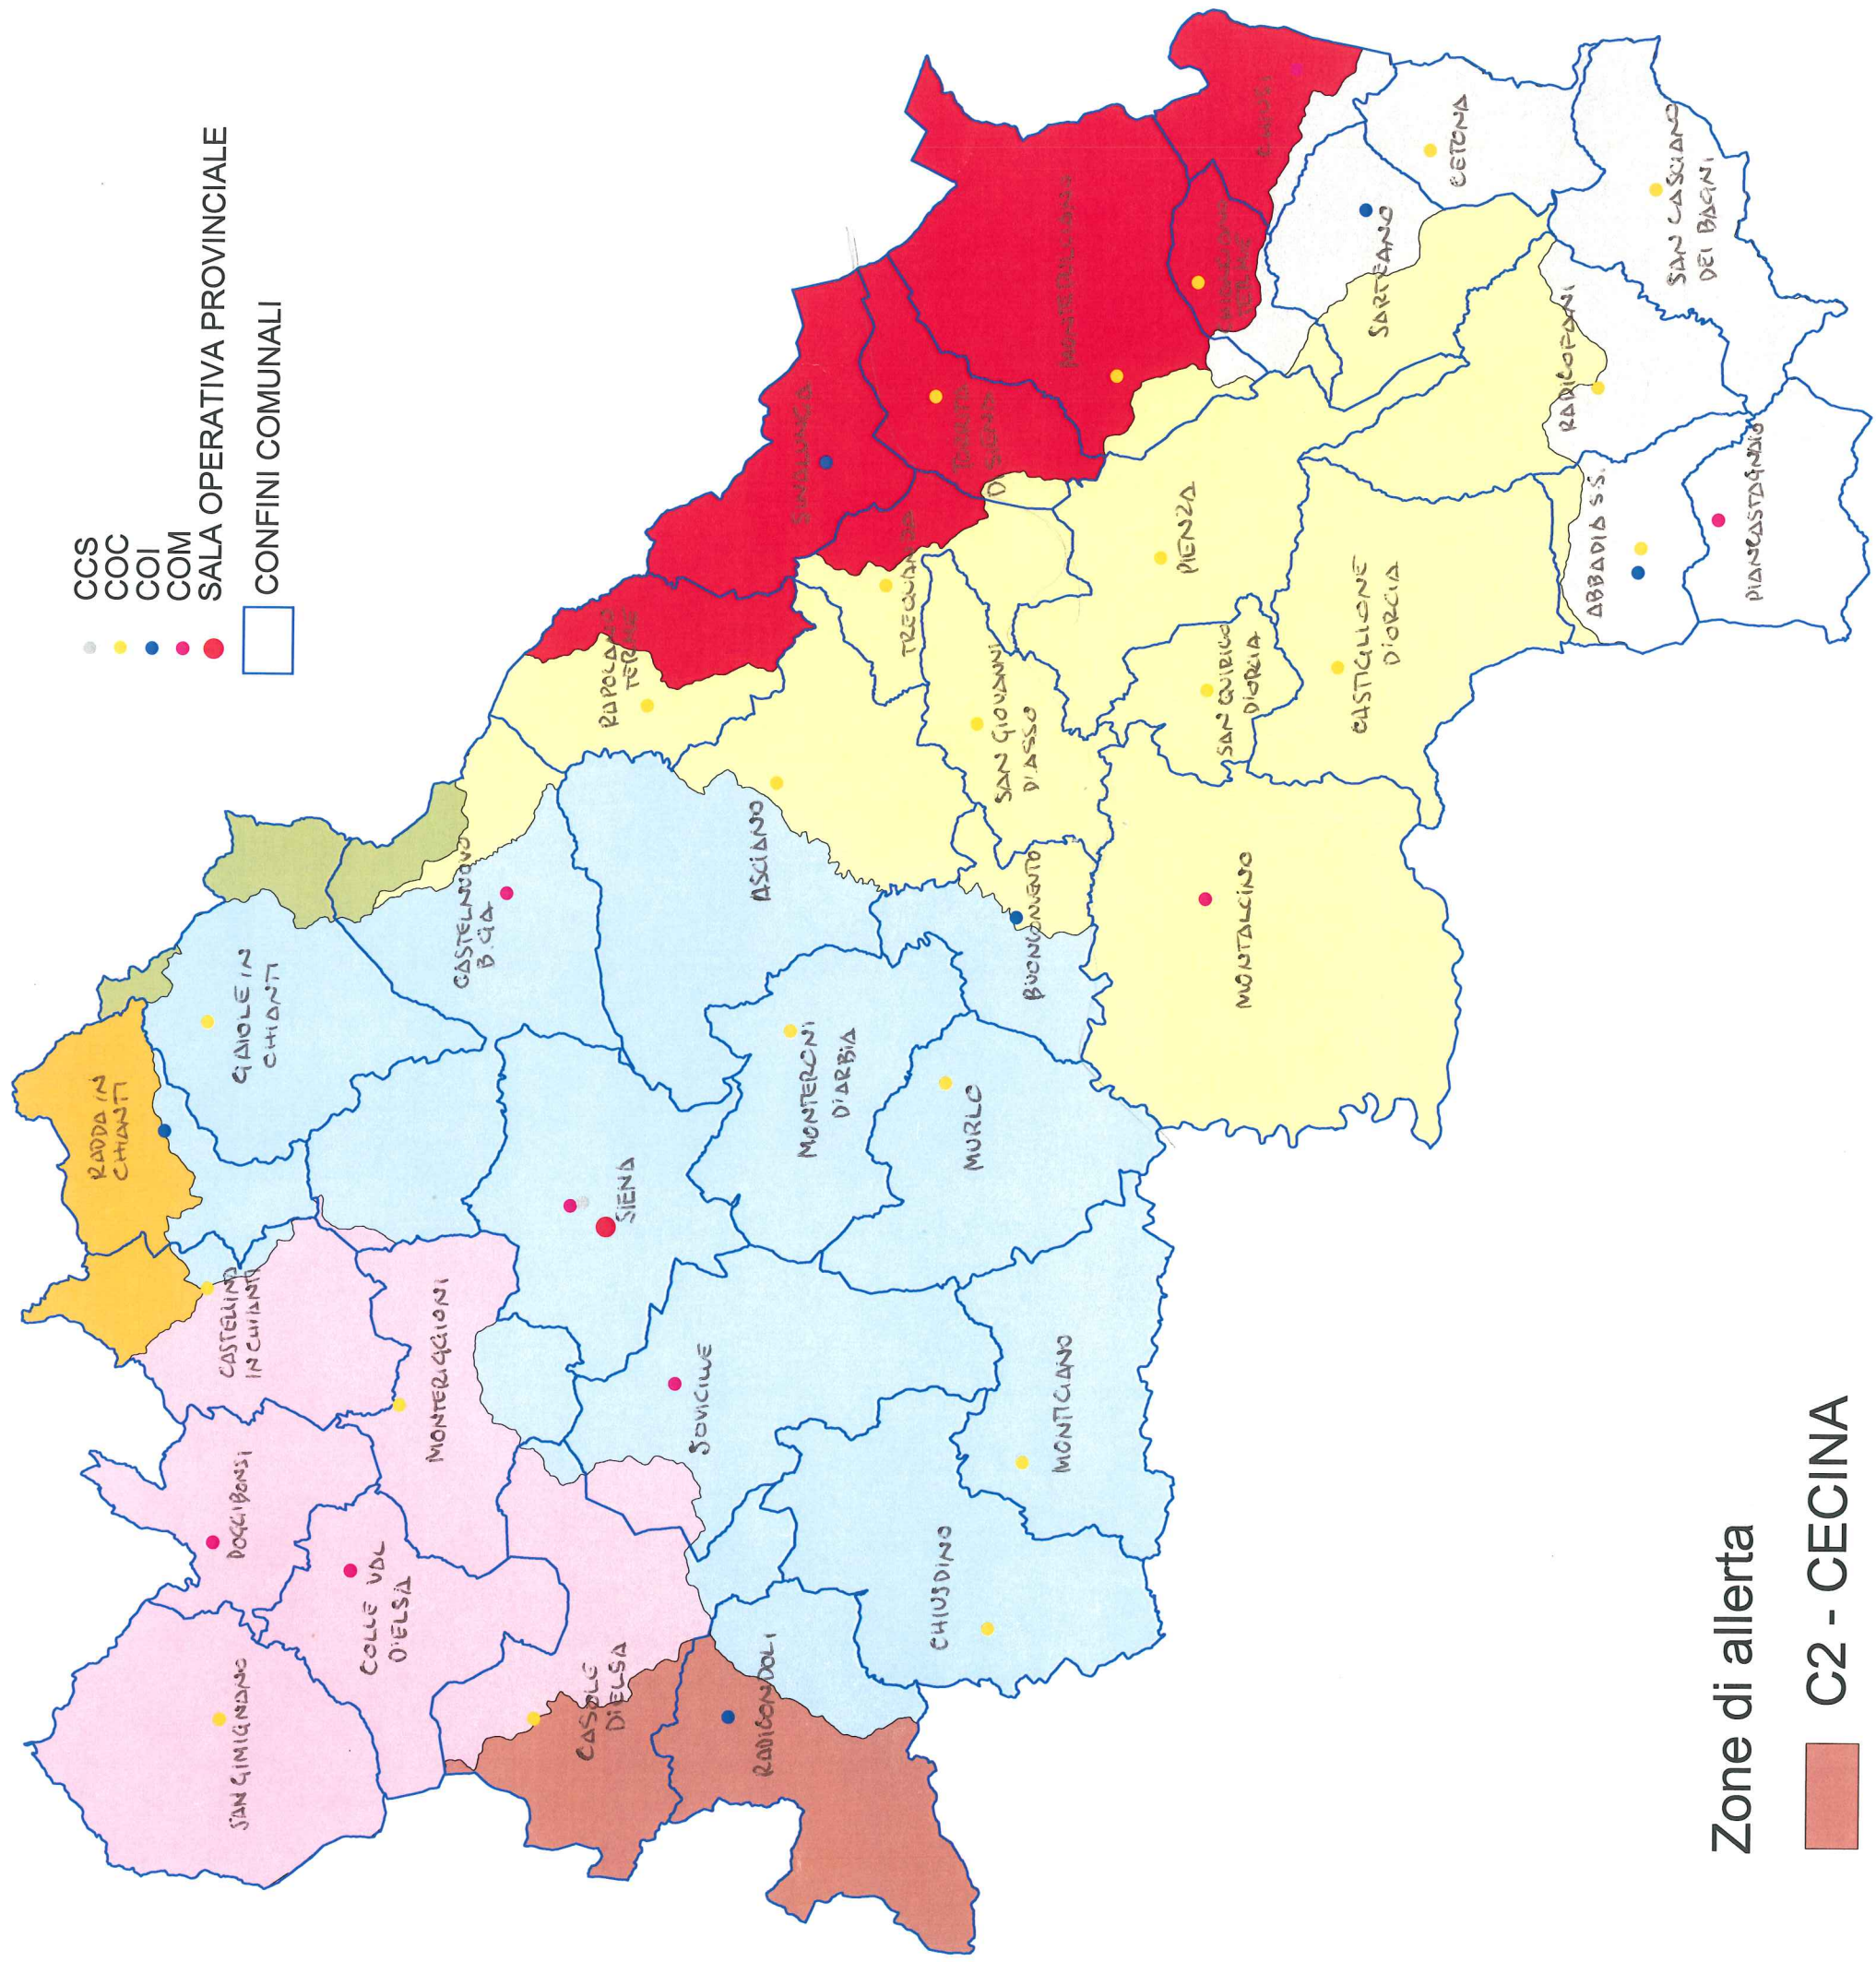

Allertamento in materia di rischio idraulico ed idrogeologico DGRT 673/2005

Zone di allerta

- C2 - CECINA
- E3 - VALDARNO SUPERIORE
- D1 - ELSA
- D3 - OMBRONE
- D4 - GREVE-PESA
- E2 - CHIANA
- F1 - ORCIA
- F4 - FIORA